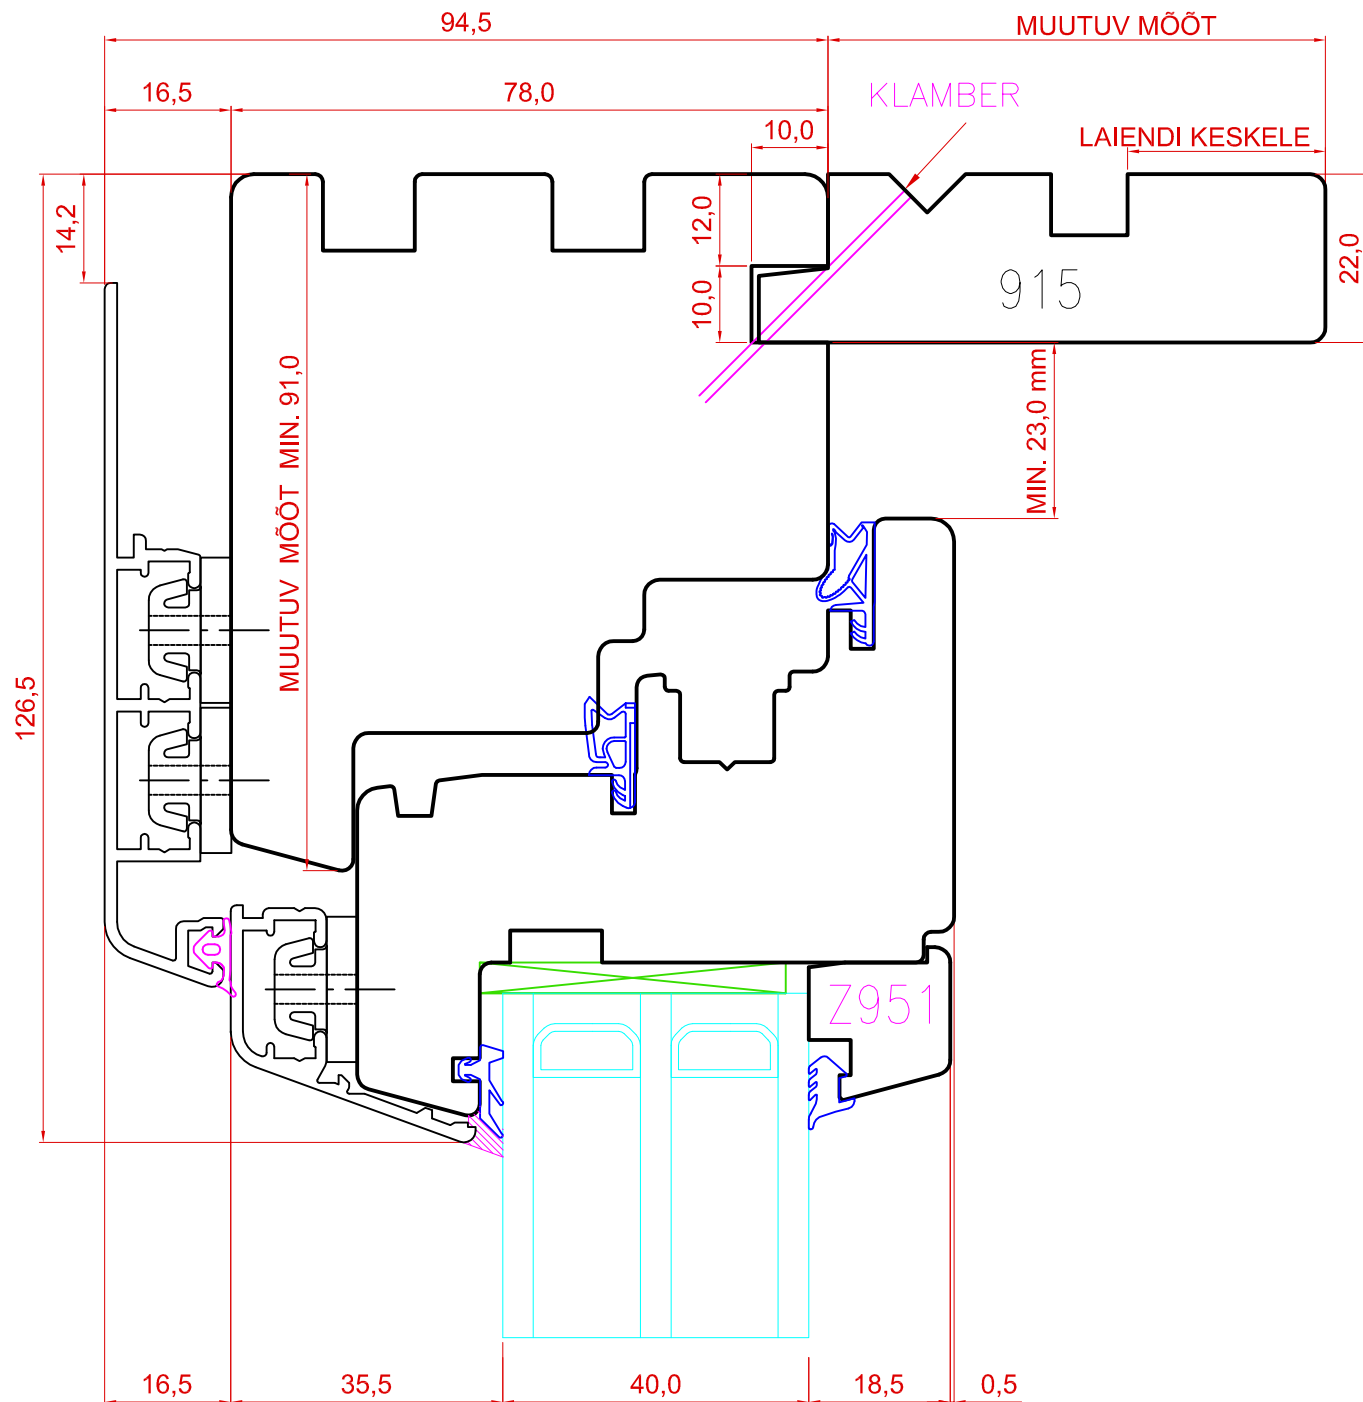

DKA13.2.50

MÕÖT: 1:1

KINNITATUD:

RN.

LENGILAIENDUSLIIST KINNITATAKSE LENGI VÄLISPINNA SOONEST